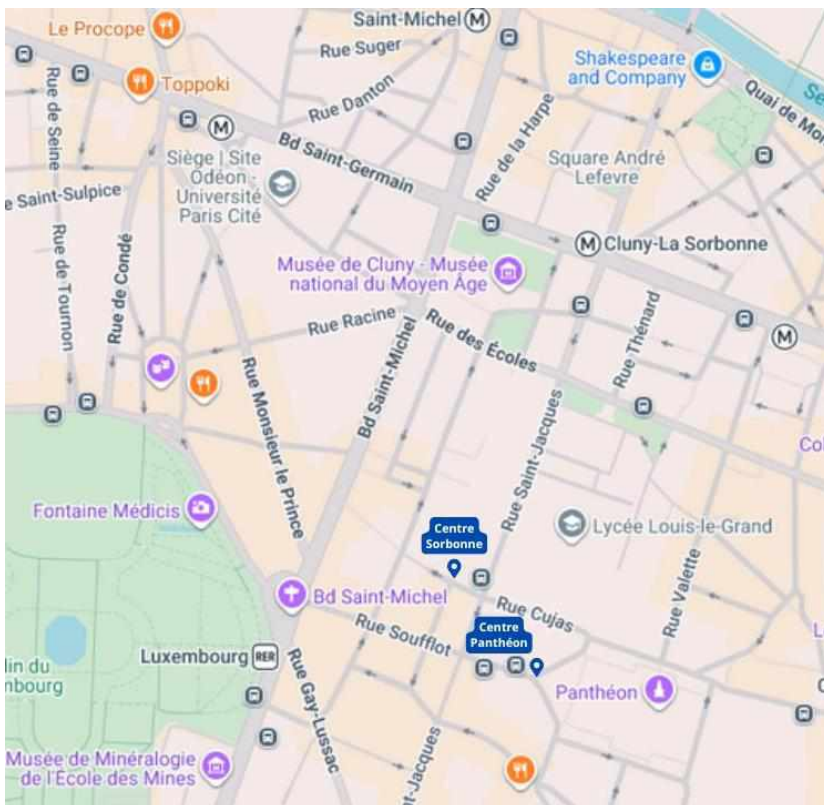

We are pleased to share with you some practical information to assist you in booking your accommodation in Paris during the General Assembly.

Main venues of the General Assembly:

- Centre Panthéon (12 place du Panthéon, 75005 Paris)
- Centre Sorbonne (17 rue de La Sorbonne, 75005 Paris)

We look forward to welcoming you all in Paris!

The Una Europa team at Université Paris 1 Panthéon-Sorbonne

Hotel recommendations within walking distance to the main venues:

- Hôtel Beauvoir ***: 43 avenue Georges Bernanos, 75005 Paris
- Hôtel Claude Bernard ***: 43 rue des Écoles, 75005 Paris
- Hôtel des Mines ***: 125 boulevard Saint Michel, 75005 Paris
- Hôtel Les Jardins du Luxembourg ****: 5 impasse Royer Collard, 75005 Paris
- Hôtel French Theory ***: 18 rue Cujas, 75005 Paris
- Hôtel Le petit Paris ****: 214 rue Saint-Jacques, 75005 Paris
- Hôtel des 3 Collèges ***: 16 rue Cujas, 75005 Paris
- Grand Hôtel Saint Michel ****: 19 rue Cujas, 75005 Paris
- Hôtel André Latin ***: 50 rue Gay-Lussac, 75005 Paris
- Select Hôtel Rive Gauche ****: 1 place de la Sorbonne, 75005 Paris
- Hôtel Observatoire Luxembourg ****: 109 boulevard Saint Michel, 75005 Paris
- Hôtel Apolonia Mouffetard***: 56 Rue Mouffetard, 75005 Paris, France
- French Theory***: 18 Rue Cujas, 75005 Paris, France
- Hôtel Saint Pierre**: 4 rue de l'École de Médecine, 75006 Paris, France

Hotel recommendations in other areas (accessible by public transportation):

- Best Western Plus La Demeure****: 51 Boulevard Saint Marcel, 75013 Paris, France
- Hôtel Orchidée***: 65 rue de l'Ouest, 75014 Paris, France
- Grand hôtel des Gobelins***: 57 Bd Saint-Marcel, 75013 Paris, France
- Korner Saint Marcel***: 43 Bd Saint-Marcel, 75013 Paris, France